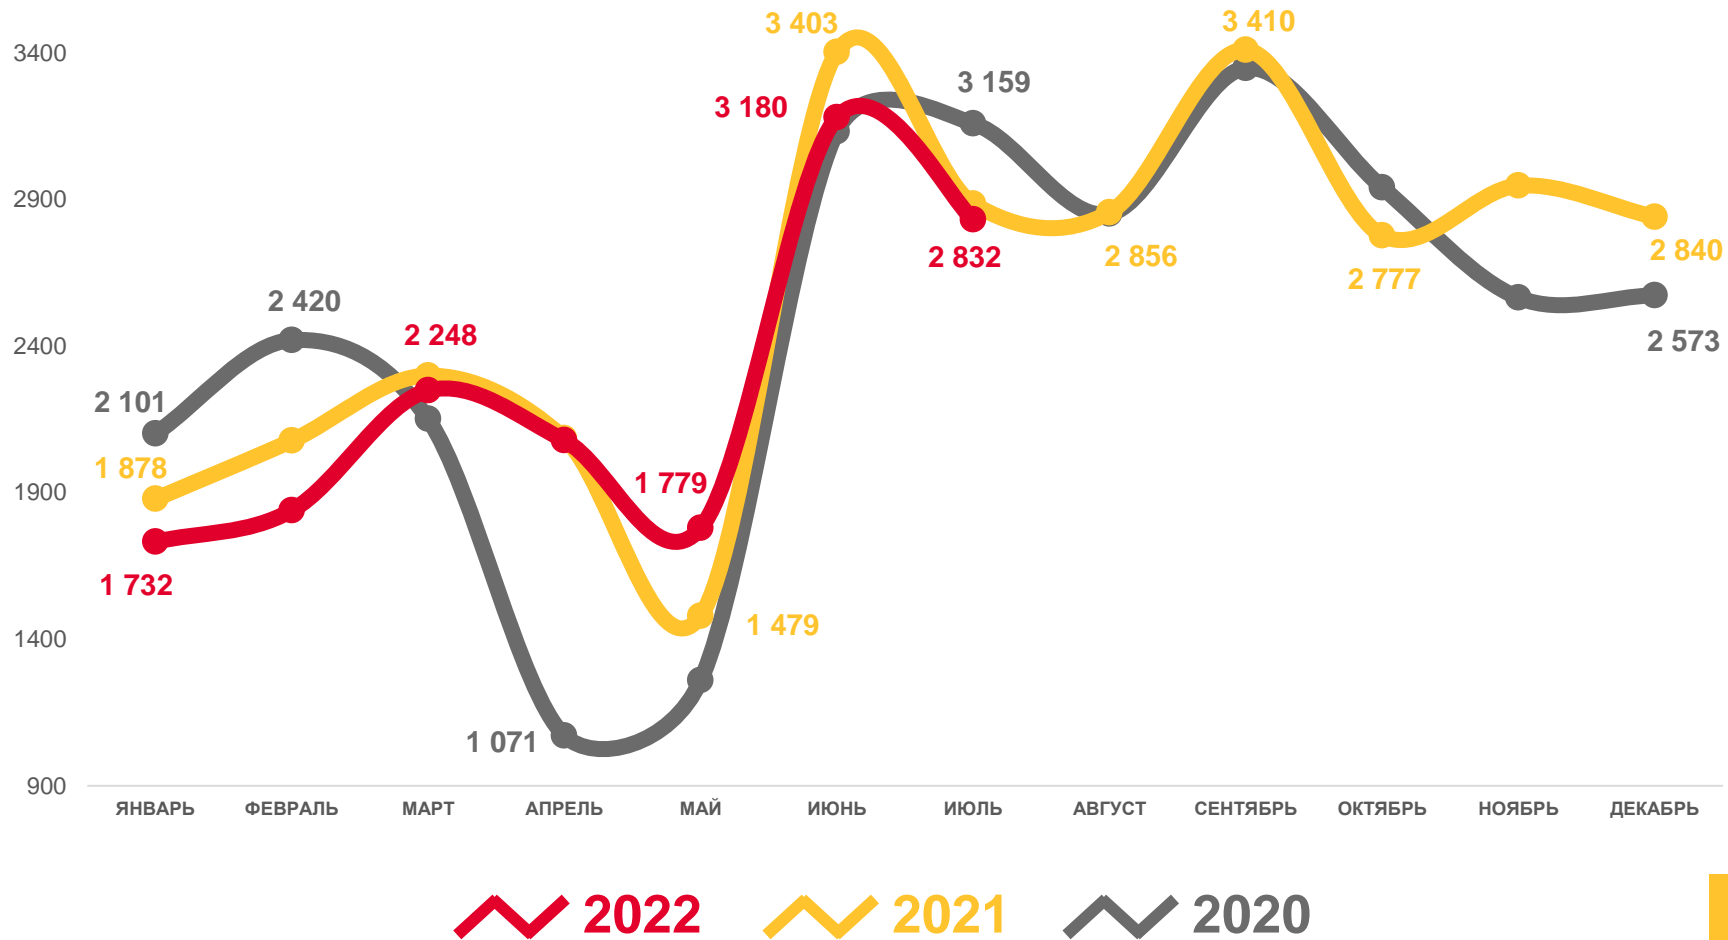

ОБЩИЕ ИТОГИ МИГРАЦИИ НАСЕЛЕНИЯ СМОЛЕНСКОЙ ОБЛАСТИ

ЧЕЛОВЕК

2022 ГОД

январь – июль 2022 года

ПРИБЫВШИХ

15 688

ВЫБЫВШИХ

19 242

МИГРАЦИОННАЯ УБЫЛЬ

-3 554

■ Число прибывших

■ Число выбывших

— Миграционный прирост (+), убыль (-)

ЧИСЛО ПРИБЫВШИХ ЧЕЛОВЕК

2022 ГОД

январь – июль 2022 года

ЧЕЛОВЕК

15 688

В РАСЧЁТЕ НА 1000 ЧЕЛ.

29,8

ЧИСЛО ВЫБЫВШИХ

ЧЕЛОВЕК

2022 ГОД

январь – июль 2022 года