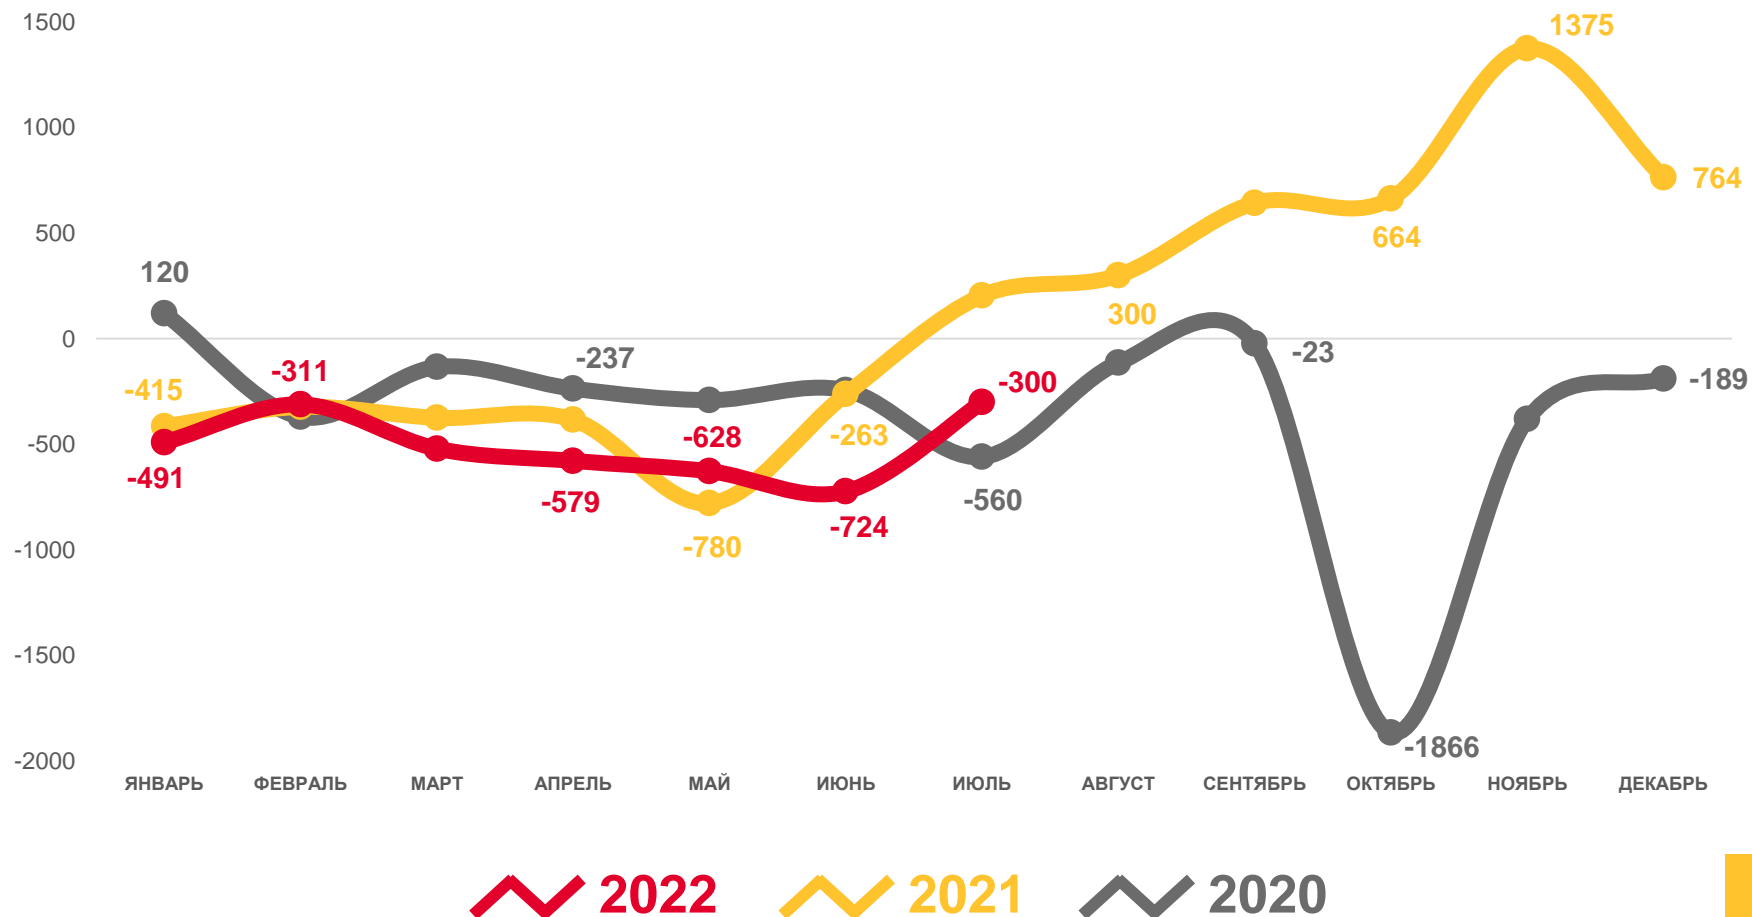

МИГРАЦИОННАЯ УБЫЛЬ

-3 554

■ Число прибывших

■ Число выбывших

— Миграционный прирост (+), убыль (-)

ЧИСЛО ПРИБЫВШИХ ЧЕЛОВЕК

2022 ГОД

январь – июль 2022 года

ЧЕЛОВЕК

15 688

В РАСЧЁТЕ НА 1000 ЧЕЛ.

29,8

ЧИСЛО ВЫБЫВШИХ

ЧЕЛОВЕК

2022 ГОД

январь – июль 2022 года

ЧЕЛОВЕК

19 242

В РАСЧЁТЕ НА 1000 ЧЕЛ.

36,6

МИГРАЦИОННЫЙ ПРИРОСТ (+), УБЫЛЬ (-)

ЧЕЛОВЕК

2022 ГОД

январь – июль 2022 года

ЧЕЛОВЕК

-3 554

В РАСЧЁТЕ НА 1000 ЧЕЛ.

-6,8

НАПРАВЛЕНИЯ МИГРАЦИИ

ЯНВАРЬ-ИЮЛЬ; ЧЕЛОВЕК

МИГРАЦИОННАЯ УБЫЛЬ (-)