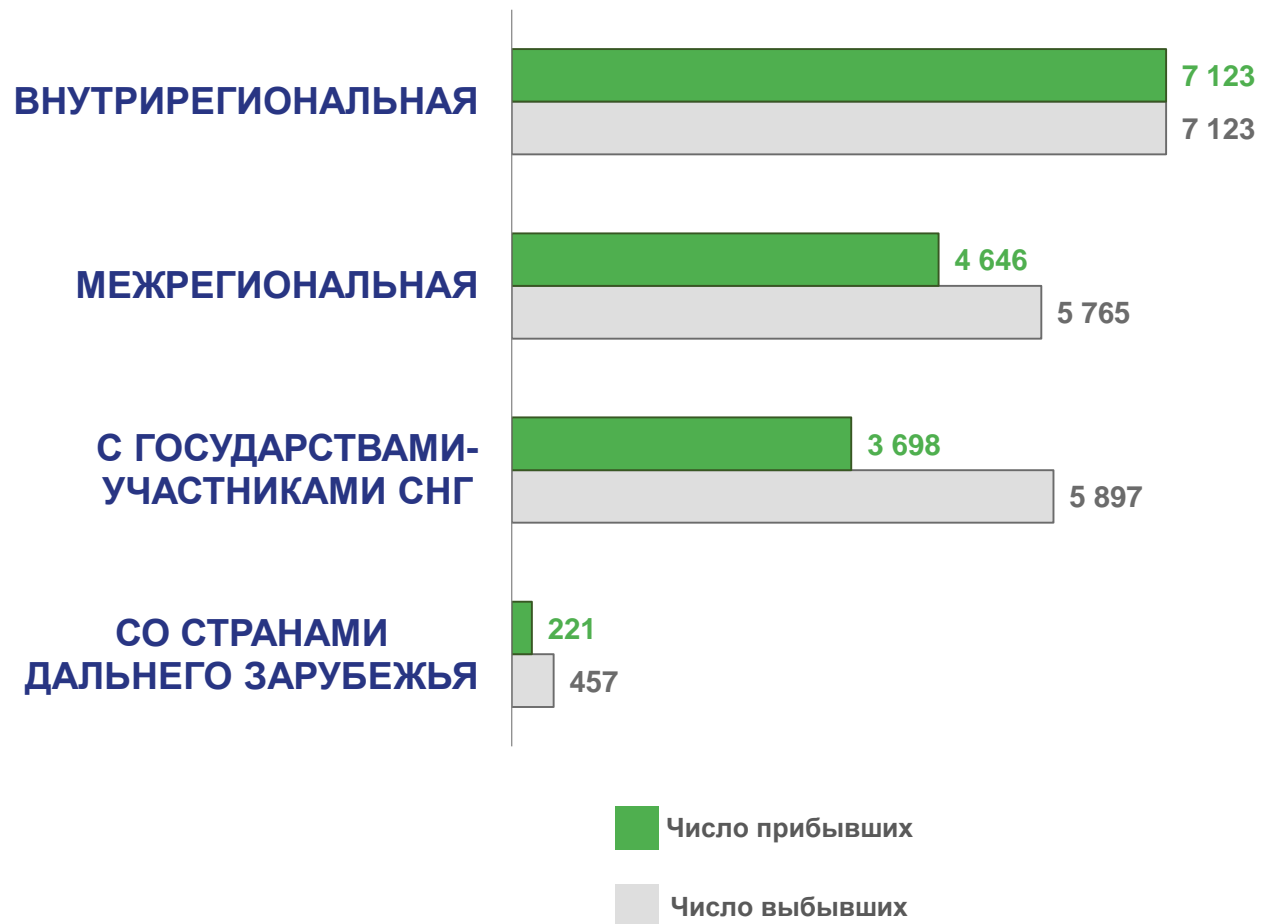

ЧЕЛОВЕК

-3 554

В РАСЧЁТЕ НА 1000 ЧЕЛ.

-6,8

НАПРАВЛЕНИЯ МИГРАЦИИ

ЯНВАРЬ-ИЮЛЬ; ЧЕЛОВЕК

МИГРАЦИОННАЯ УБЫЛЬ (-)