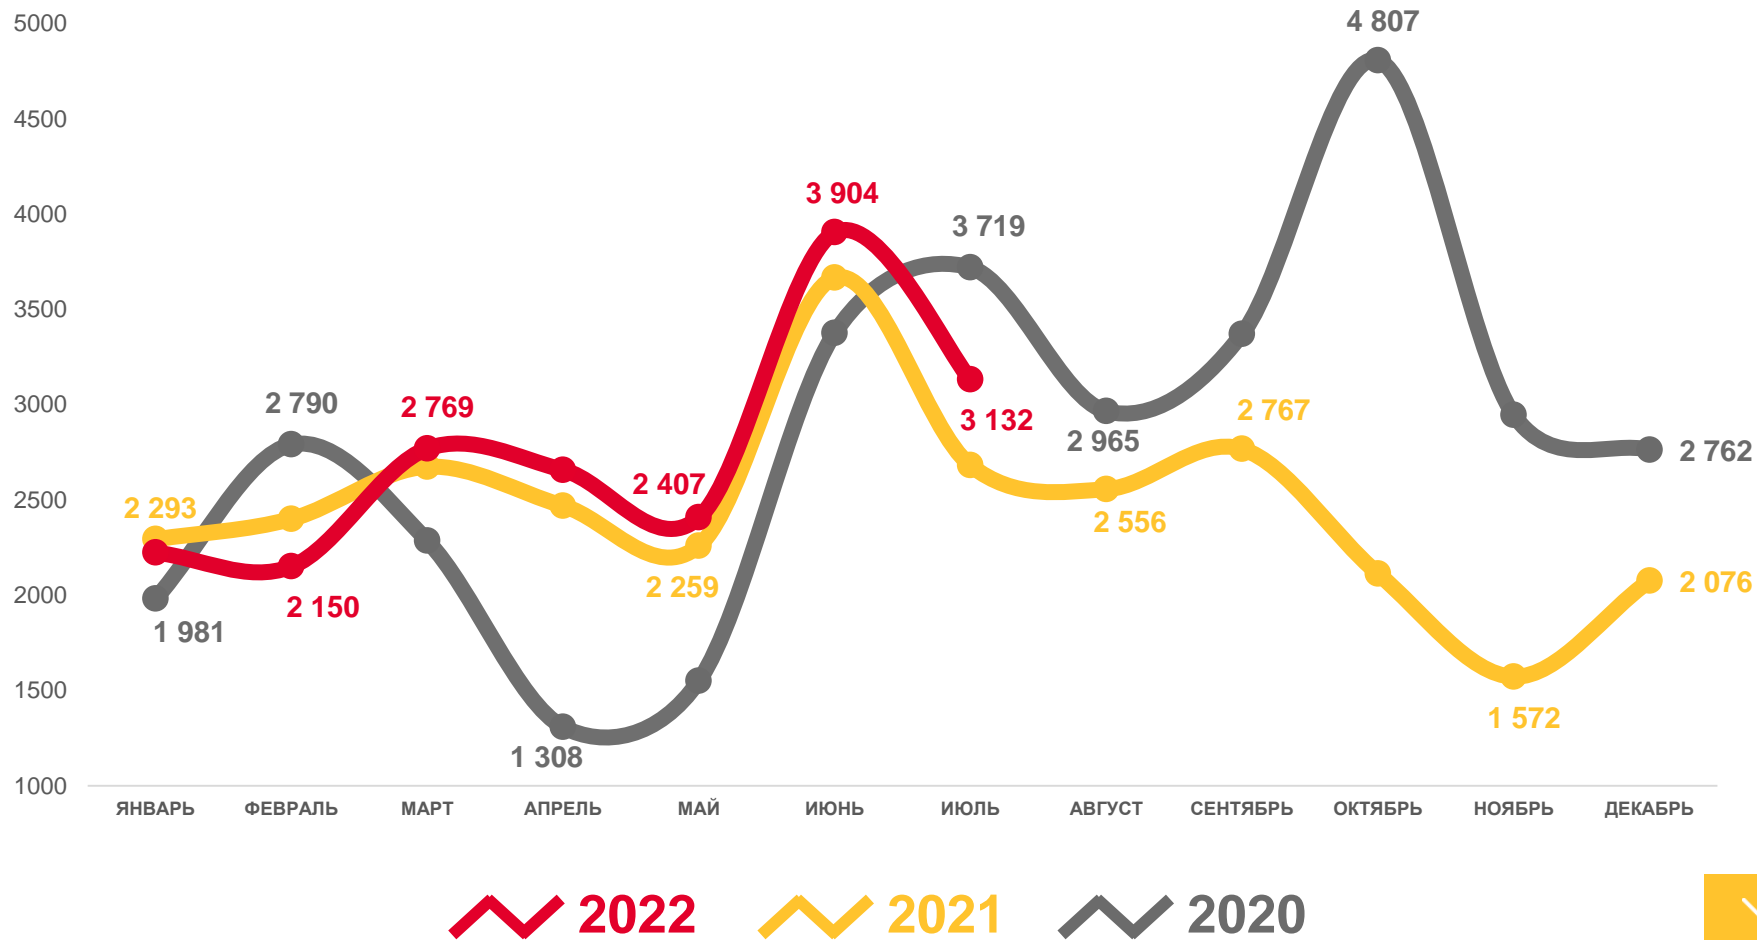

ОБЩИЕ ИТОГИ МИГРАЦИИ НАСЕЛЕНИЯ СМОЛЕНСКОЙ ОБЛАСТИ

ЧЕЛОВЕК

2022 ГОД

январь – июль 2022 года

ПРИБЫВШИХ

15 688

ВЫБЫВШИХ

19 242

МИГРАЦИОННАЯ УБЫЛЬ

-3 554

■ Число прибывших

■ Число выбывших

— Миграционный прирост (+), убыль (-)

ЧИСЛО ПРИБЫВШИХ ЧЕЛОВЕК

2022 ГОД

январь – июль 2022 года

ЧЕЛОВЕК

15 688

В РАСЧЁТЕ НА 1000 ЧЕЛ.

29,8

ЧИСЛО ВЫБЫВШИХ

ЧЕЛОВЕК

2022 ГОД

январь – июль 2022 года

ЧЕЛОВЕК

19 242

В РАСЧЁТЕ НА 1000 ЧЕЛ.

36,6

МИГРАЦИОННЫЙ ПРИРОСТ (+), УБЫЛЬ (-)

ЧЕЛОВЕК

2022 ГОД

январь – июль 2022 года