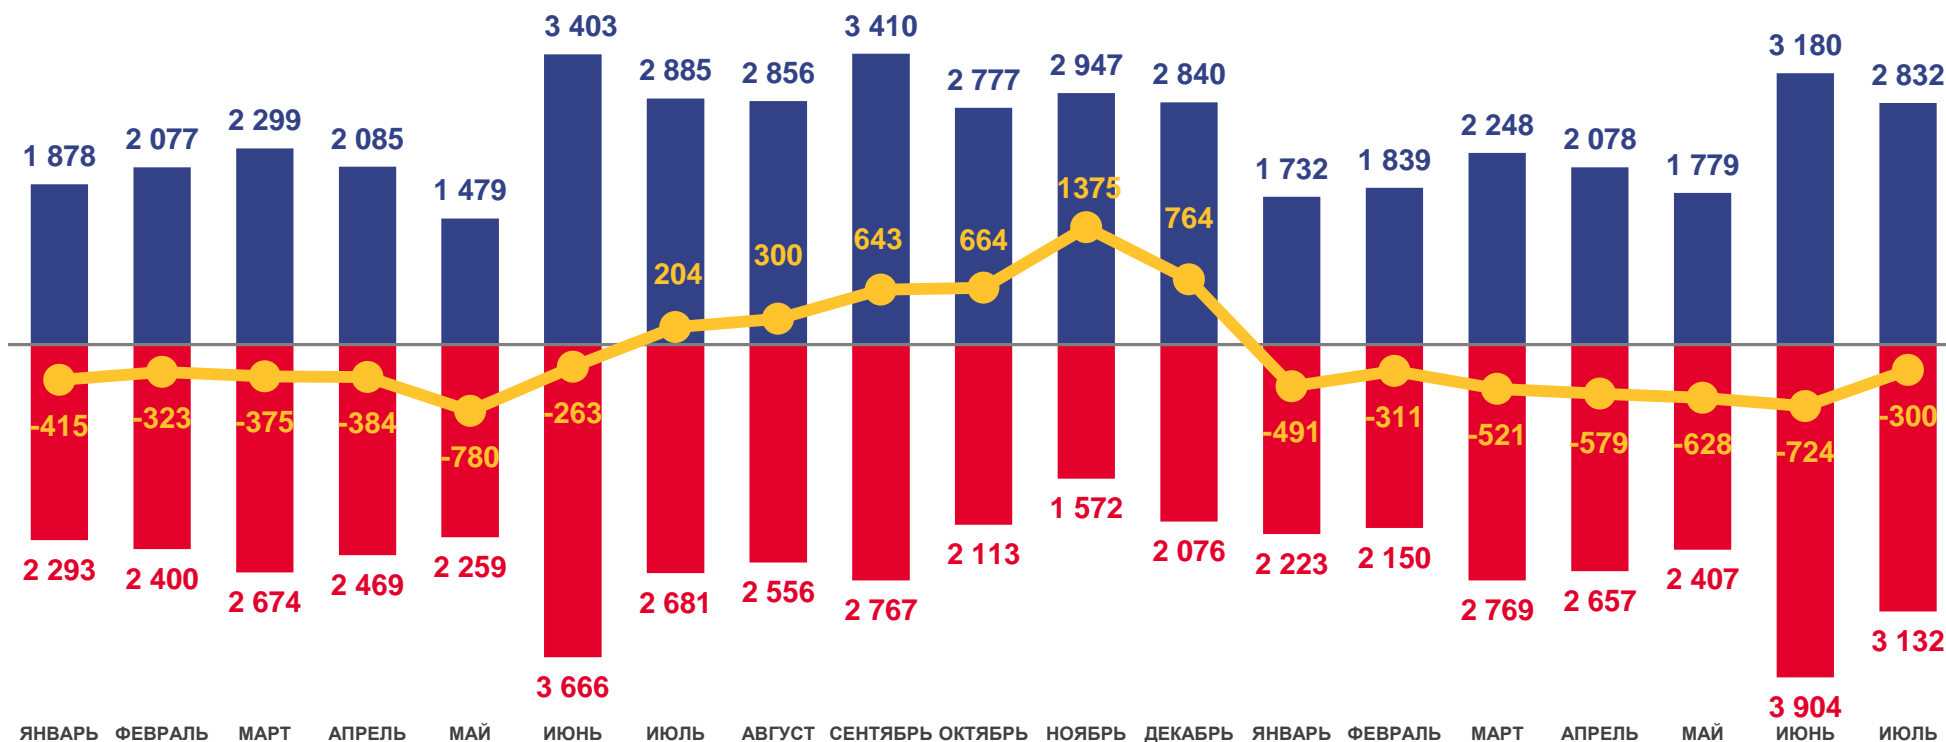

январь — июль 2022 года

- 01 Общие итоги миграции населения Смоленской области
- 02 Число прибывших
- 03 Число выбывших
- 04 Миграционный прирост, убыль
- 05 Направления миграции

* Ежемесячные данные оперативной статистики

ОБЩИЕ ИТОГИ МИГРАЦИИ НАСЕЛЕНИЯ СМОЛЕНСКОЙ ОБЛАСТИ

ЧЕЛОВЕК

2022 ГОД

январь – июль 2022 года

ПРИБЫВШИХ

15 688

ВЫБЫВШИХ

19 242

МИГРАЦИОННАЯ УБЫЛЬ

-3 554

■ Число прибывших

■ Число выбывших

— Миграционный прирост (+), убыль (-)

ЧИСЛО ПРИБЫВШИХ ЧЕЛОВЕК

2022 ГОД

январь – июль 2022 года